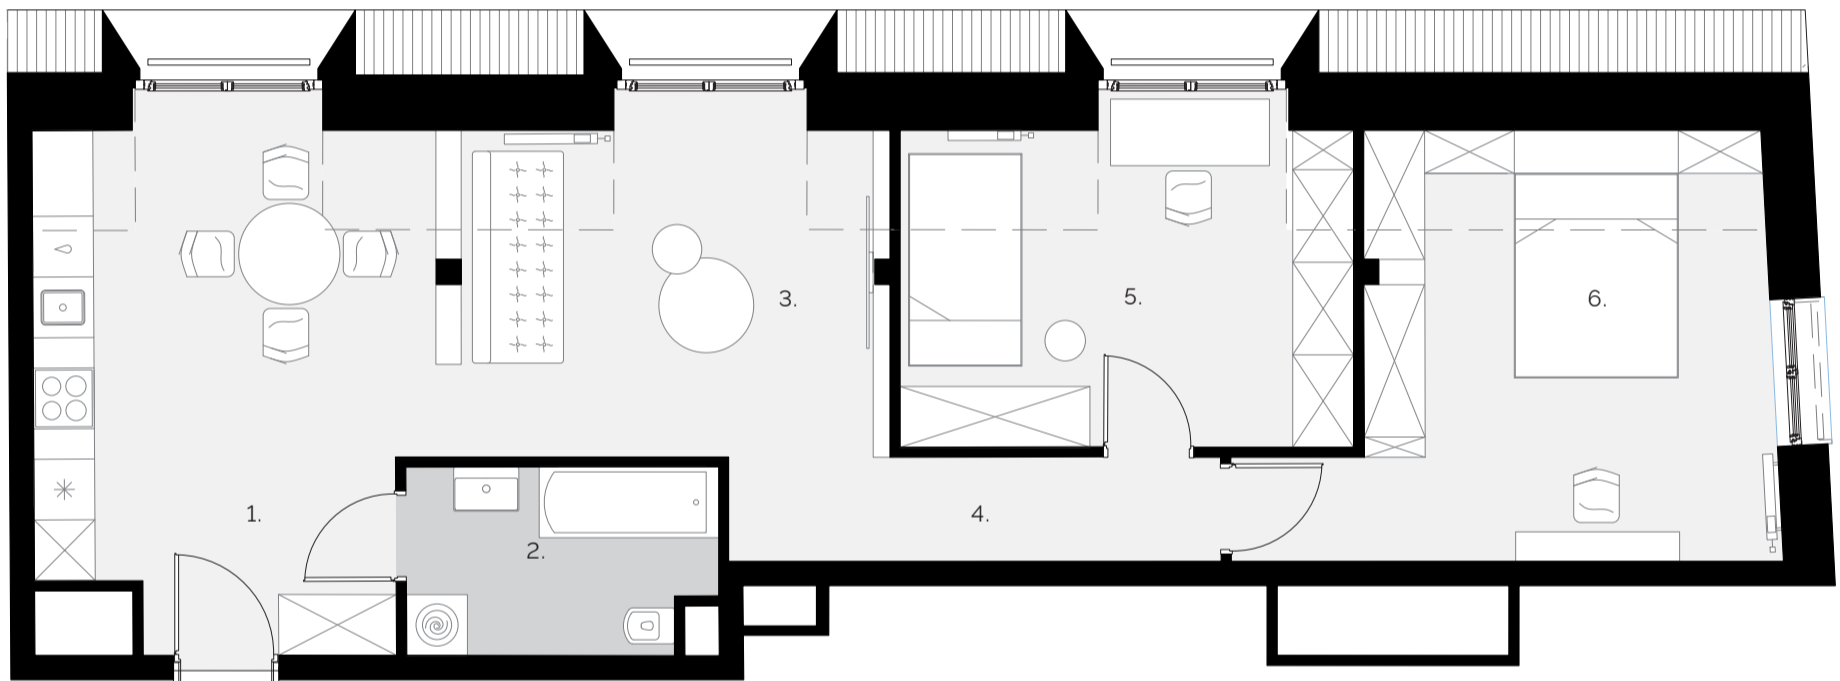

Apartament 52

3 POKOJE
POWIERZCHNIA 72.91 m²

1. KORYTARZ 4.24 m²
2. ŁAZIENKA 5.50 m²
3. SALON Z ANEKSEM KUCHENNYM 28.26 m²

4. KORYTARZ 5.60 m²
5. SYPIALNIA 12.51 m²
6. SYPIALNIA 16.80 m²