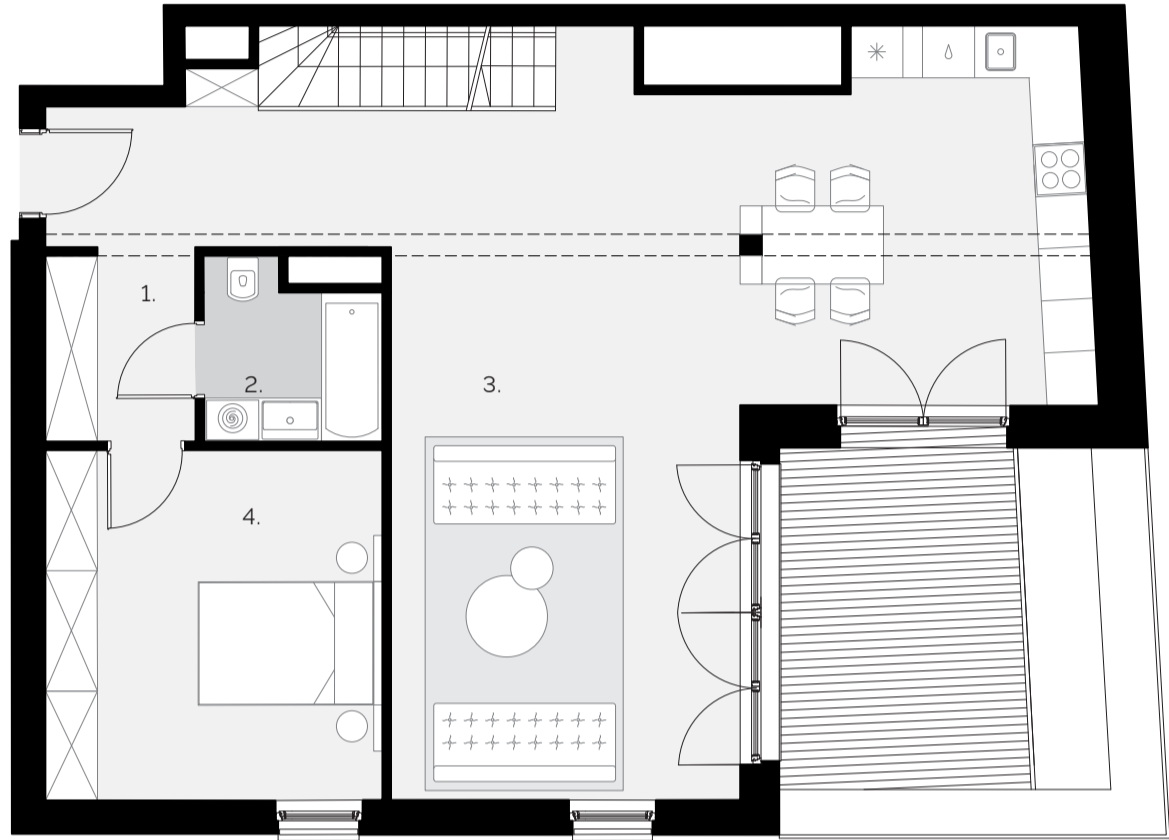

# Apartament 53

4 POKOJE  
POWIERZCHNIA 132,50 m<sup>2</sup>

POZIOM 1

POZIOM 2

1. KORYTARZ	6,45 m <sup>2</sup>	5. SYPIALNIA	12,97 m <sup>2</sup>
2. ŁAZIENKA	3,95 m <sup>2</sup>	6. ŁAZIENKA	4,14 m <sup>2</sup>
3. SALON Z ANEKSEM KUCHENNYM	56,47 m <sup>2</sup>	7. KORYTARZ	12,94 m <sup>2</sup>
4. SYPIALNIA	15,52 m <sup>2</sup>	8. SYPIALNIA	20,06 m <sup>2</sup>