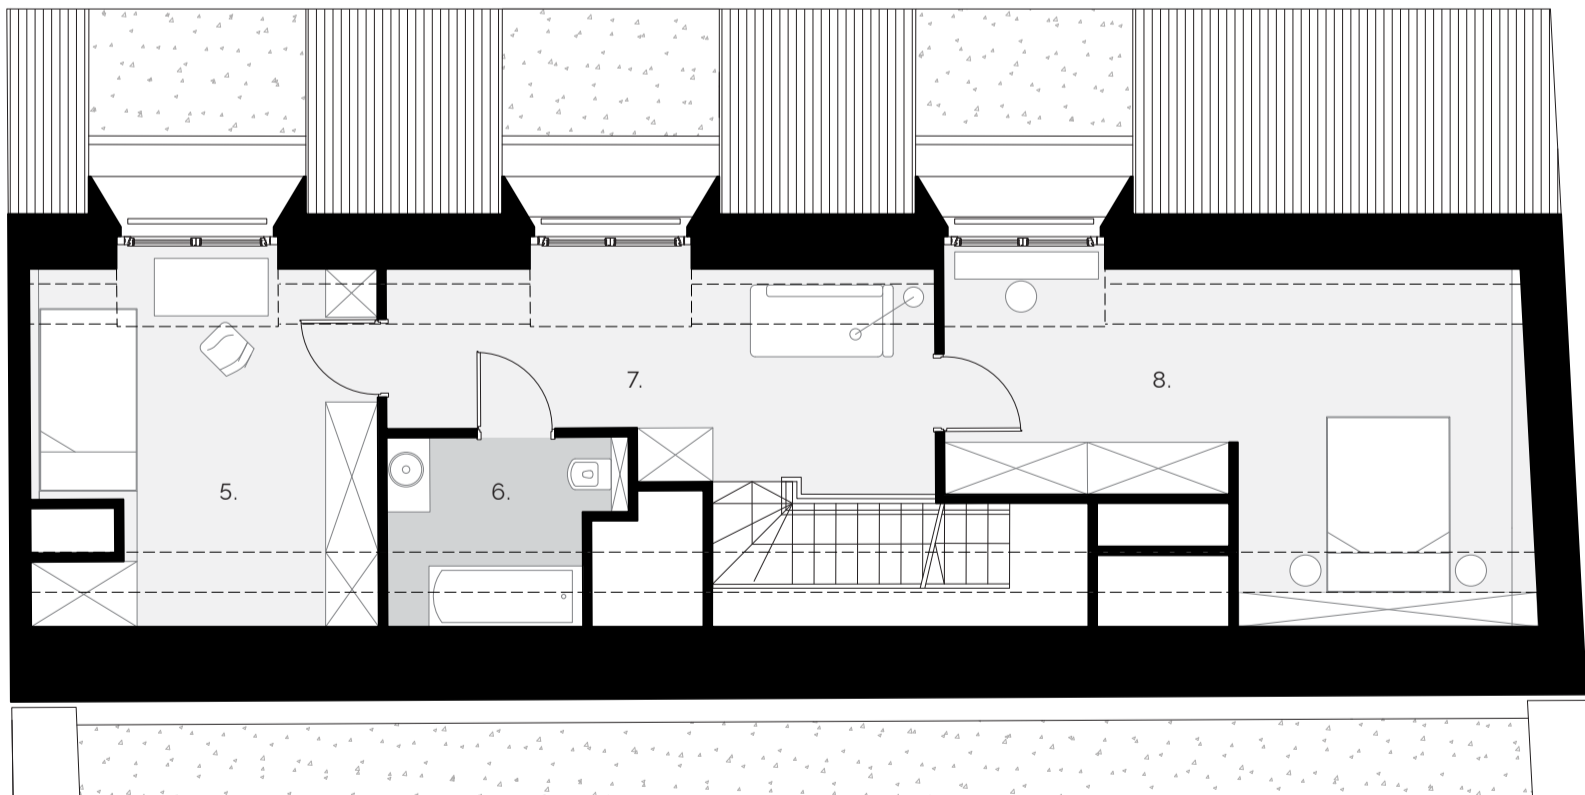

# Apartament 53

4 POKOJE  
POWIERZCHNIA 132,50 m<sup>2</sup>

POZIOM 1

POZIOM 2

1. KORYTARZ	6,45 m <sup>2</sup>	5. SYPIALNIA	12,97 m <sup>2</sup>
2. ŁAZIENKA	3,95 m <sup>2</sup>	6. ŁAZIENKA	4,14 m <sup>2</sup>
3. SALON Z ANEKSEM KUCHENNYM	56,47 m <sup>2</sup>	7. KORYTARZ	12,94 m <sup>2</sup>
4. SYPIALNIA	15,52 m <sup>2</sup>	8. SYPIALNIA	20,06 m <sup>2</sup>