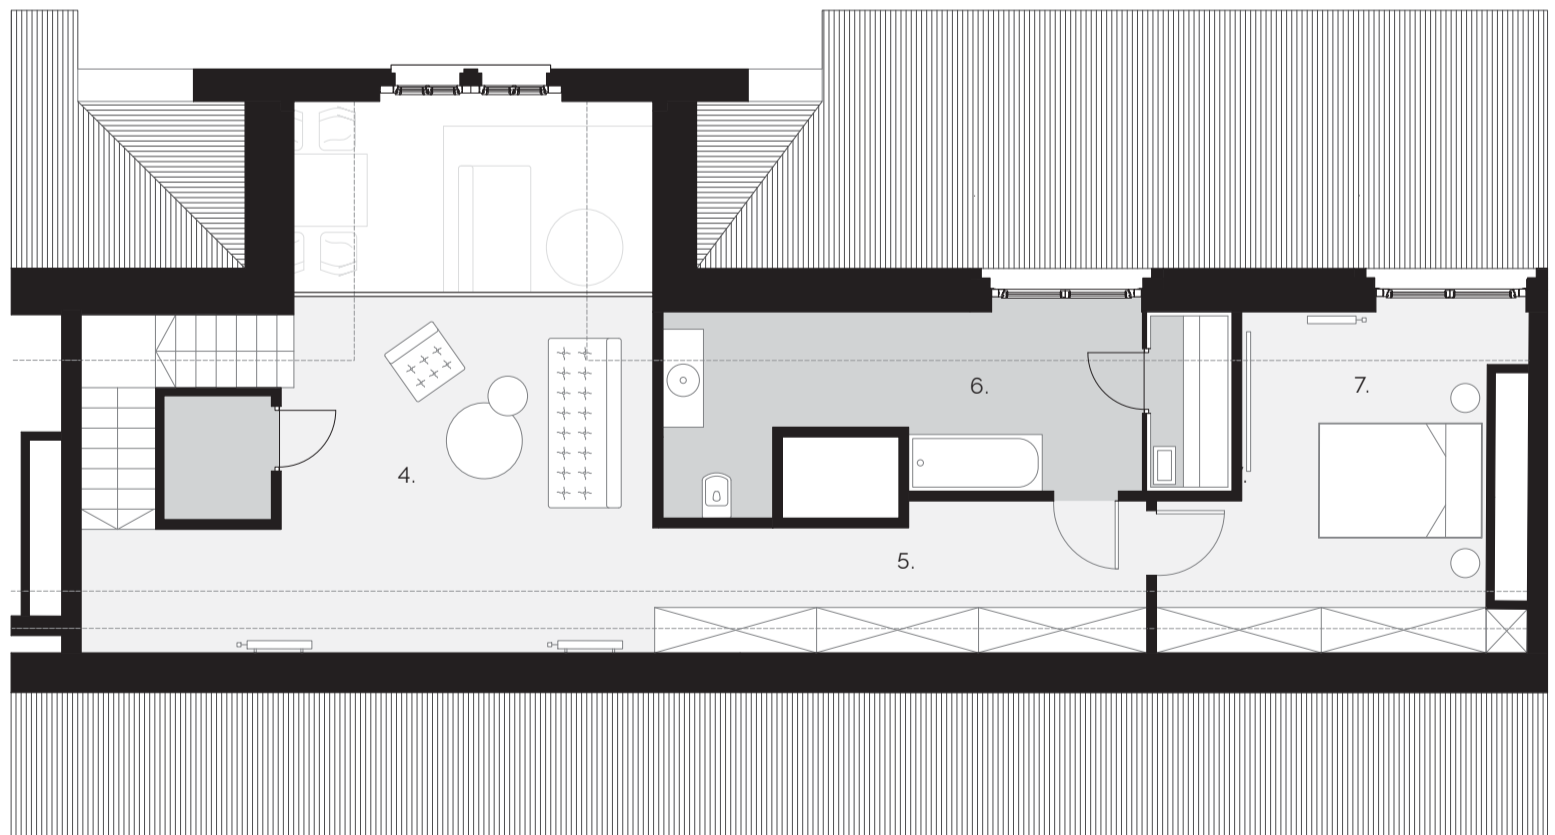

Apartament 29

3 POKOJE
POWIERZCHNIA 127.48 m²

POZIOM 1

POZIOM 2

1. KORYTARZ	12,41 m ²	5. KORYTARZ	7,05 m ²
2. ŁAZIENKA	4,45 m ²	6. ŁAZIENKA	13,00 m ²
3. SALON Z ANEKSEM KUCHENNYM	58,03 m ²	7. SYPIALNIA	11,87 m ²
4. ANTRESOLA	20,67 m ²		