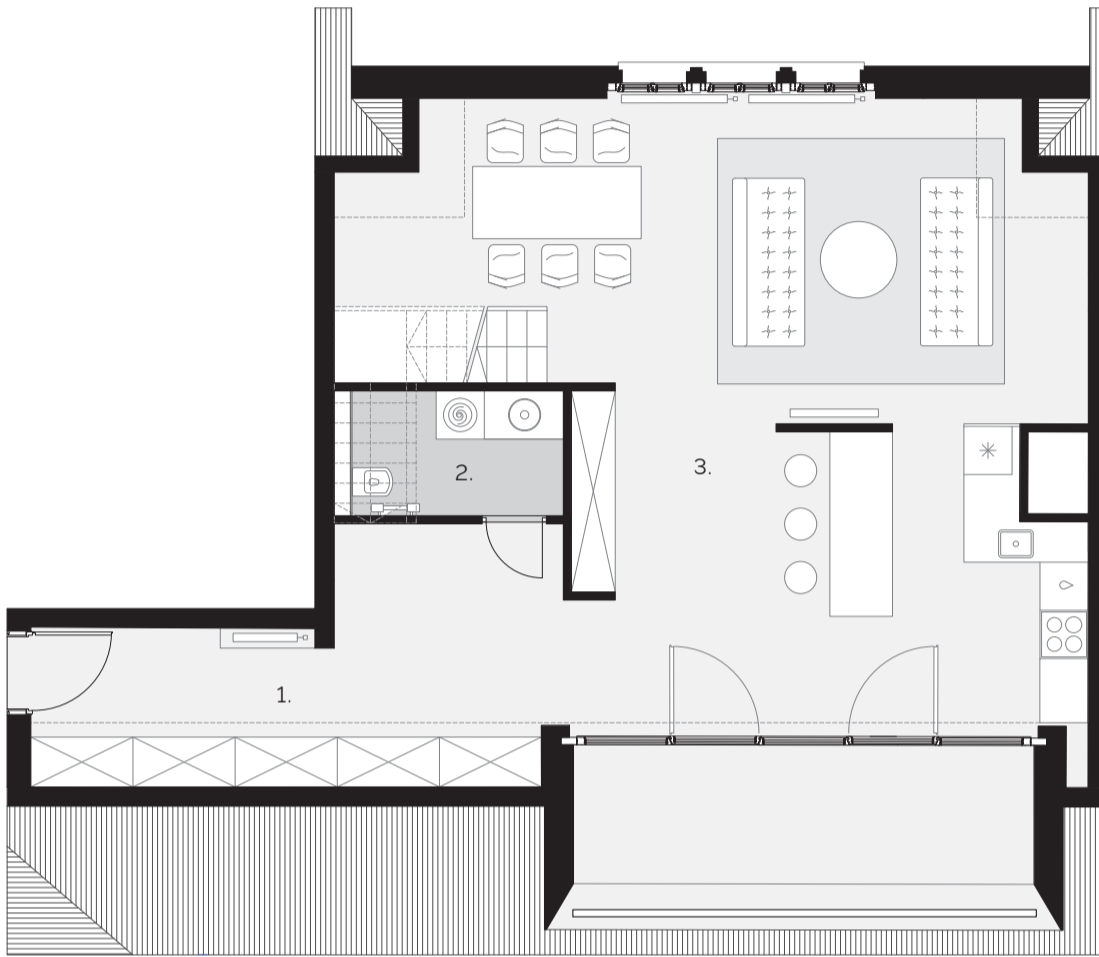

Apartament 29

3 POKOJE
POWIERZCHNIA 127.48 m²

POZIOM 1

POZIOM 2

1. KORYTARZ	12,41 m ²	5. KORYTARZ	7,05 m ²
2. ŁAZIENKA	4,45 m ²	6. ŁAZIENKA	13,00 m ²
3. SALON Z ANEKSEM KUCHENNYM	58,03 m ²	7. SYPIALNIA	11,87 m ²
4. ANTRESOLA	20,67 m ²		