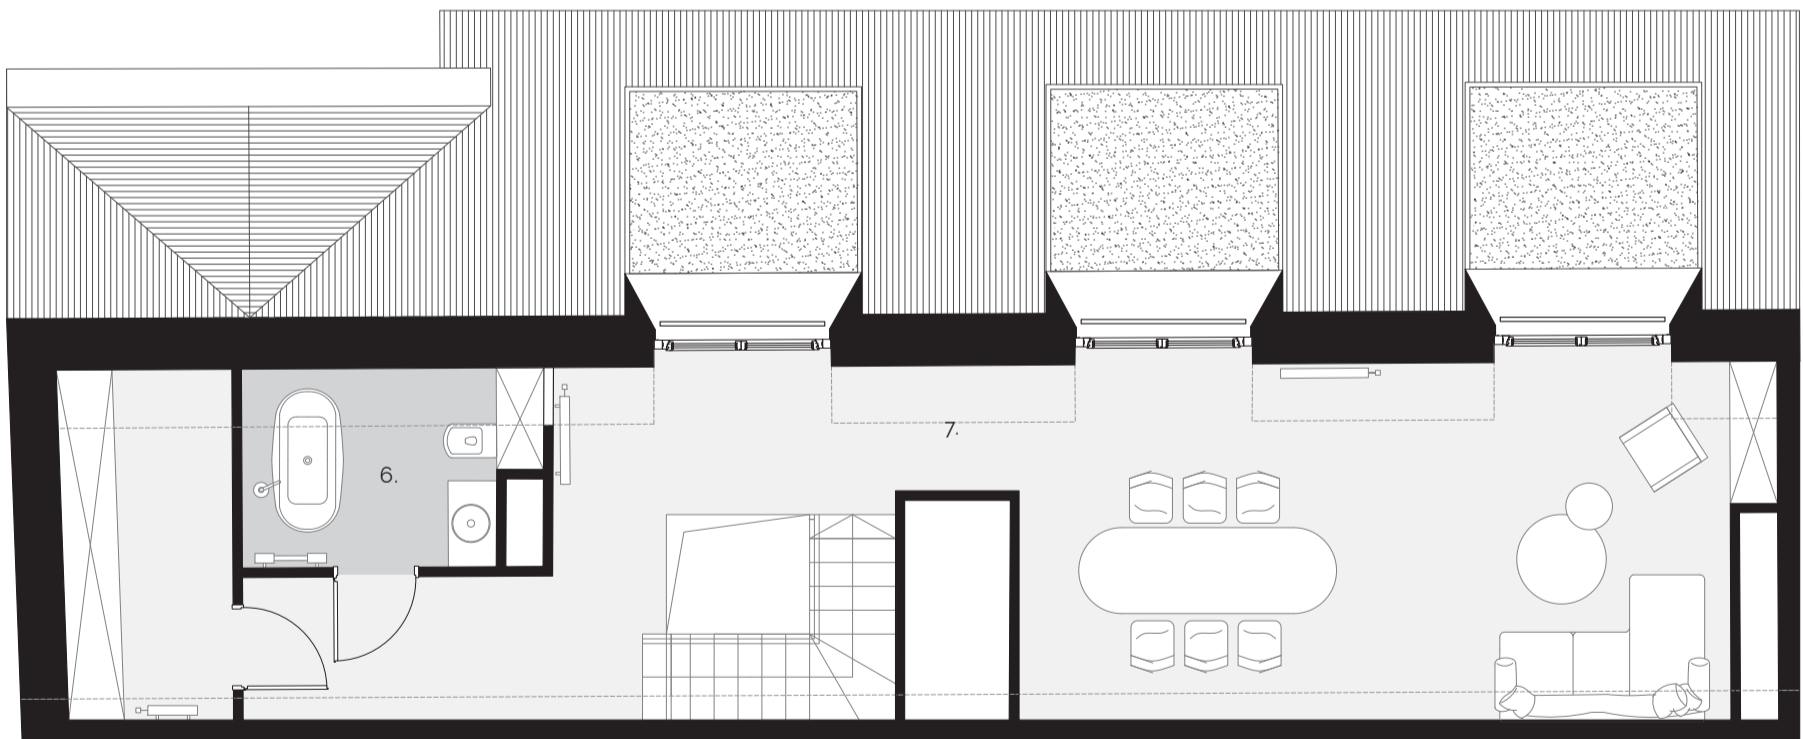

Apartament 27

3 POKOJE
POWIERZCHNIA 95.62 m²

POZIOM 1

POZIOM 2

1. KORYTARZ	11,20 m ²	5. SALON Z ANEKSEM KUCHENNYM	17,48 m ²
2. ŁAZIENKA	3,63 m ²	6. ŁAZIENKA	4,57 m ²
3. SYPIALNIA	10,27 m ²	7. ANTRESOLA	44,78 m ²
4. GARDEROBA	3,69 m ²		