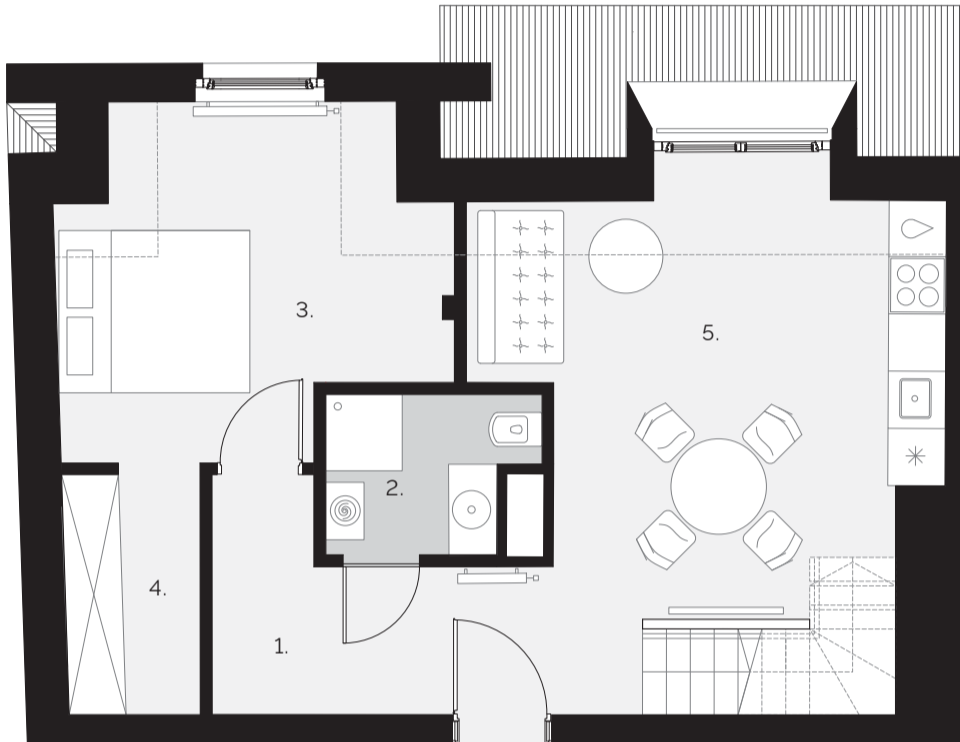

Apartament 27

3 POKOJE
POWIERZCHNIA 95.62 m²

POZIOM 1

POZIOM 2

1. KORYTARZ	11,20 m ²	5. SALON Z ANEKSEM KUCHENNYM	17,48 m ²
2. ŁAZIENKA	3,63 m ²	6. ŁAZIENKA	4,57 m ²
3. SYPIALNIA	10,27 m ²	7. ANTRESOLA	44,78 m ²
4. GARDEROBA	3,69 m ²		