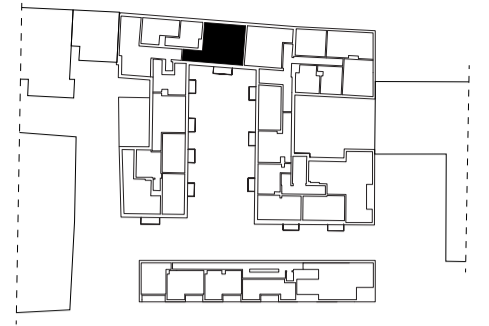

Apartament 25

3 POKOJE
POWIERZCHNIA 99,05 m²

1. TOALETA	2,43 m ²	4. SALON Z ANEKSEM KUCHENNYM	63,86m ²
2. ŁAZIENKA	4,50 m ²	5. SYPIALNIA	17,20m ²
3. KORYTARZ	11,06 m ²		