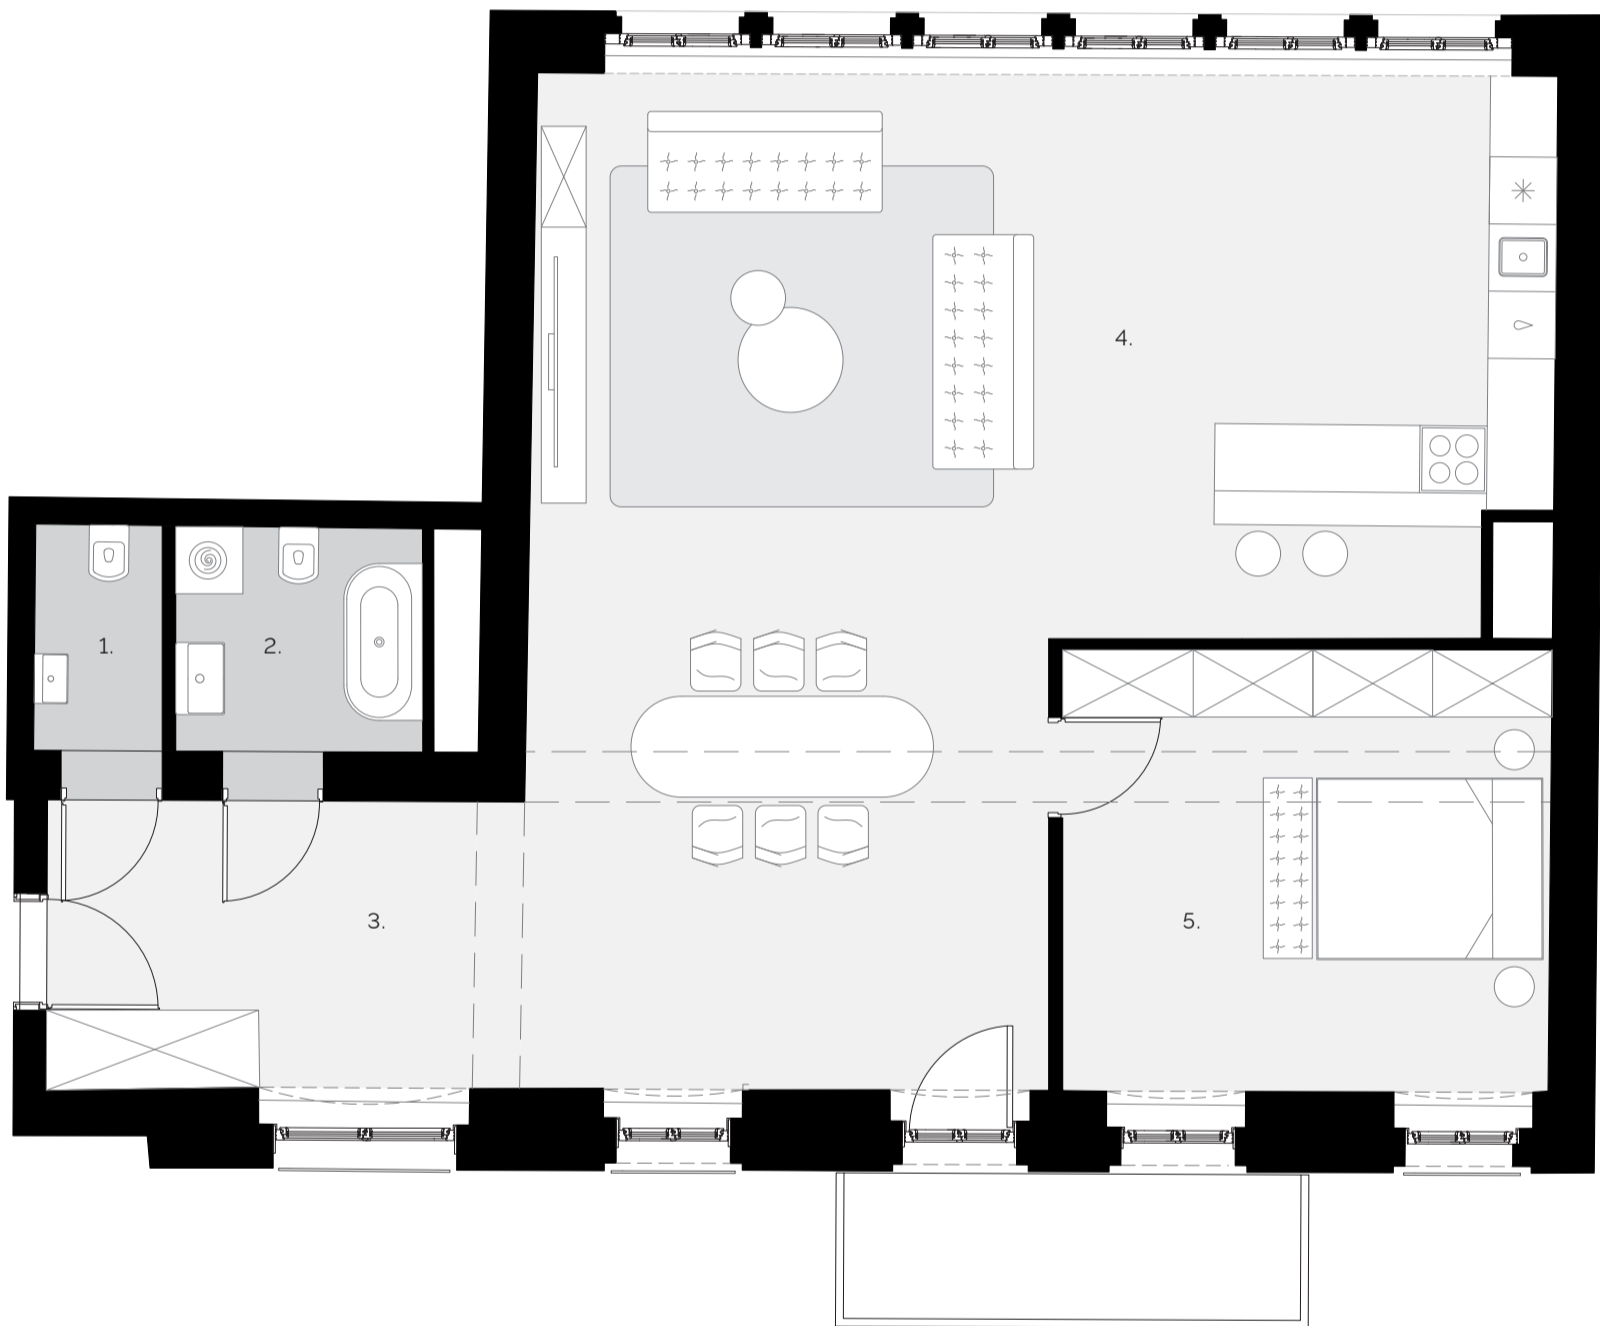

Apartament 25

3 POKOJE
POWIERZCHNIA 99,05 m²

1. TOALETA	2,43 m ²	4. SALON Z ANEKSEM KUCHENNYM	63,86m ²
2. ŁAZIENKA	4,50 m ²	5. SYPIALNIA	17,20m ²
3. KORYTARZ	11,06 m ²		